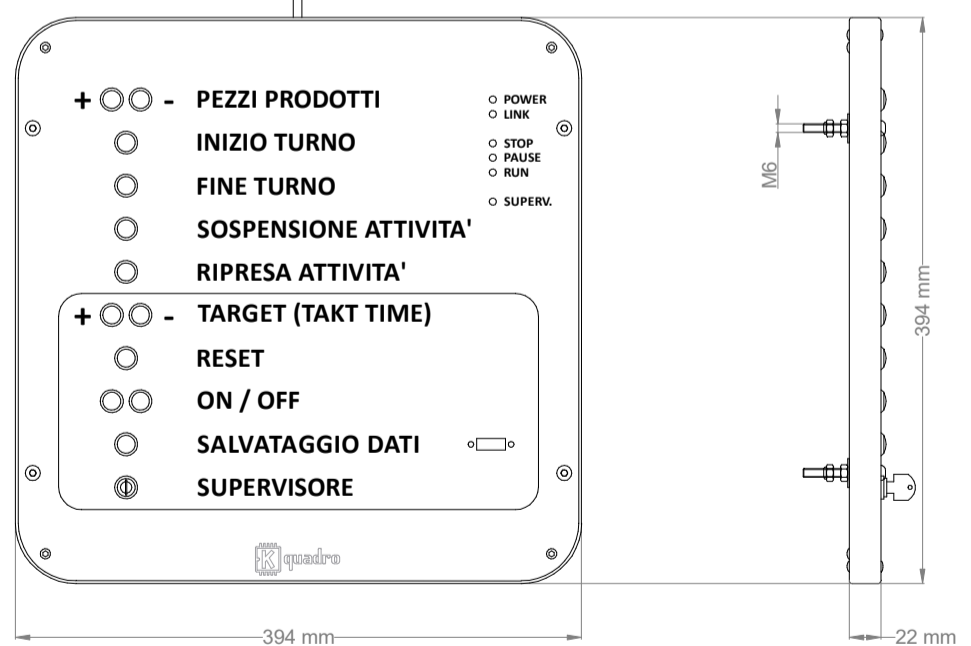

AND-9680.13-LED-BIF

DISPLAY A LED BIFACCIALE

AND-9680.13.CSO

CONSOLLE SUPERVISORE / OPERATORE